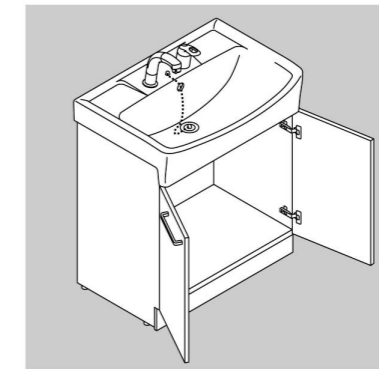

洗面化粧台 PTシリーズ

快適機能が納得のベーシックな
洗髪・洗面化粧台。

写真はイメージです。見積り内容とは異なります。

カラーバリエーション

□ VP1W
扉：VP1(ホワイト)
洗面器：BW1(ホワイト)

□ VP1P
扉：VP1(ホワイト)
洗面器：LR8(ピンク)

洗面器

コンパクト設計の大型洗面器

洗面器はコンパクトな奥行520mm。0.75坪の洗面室にも十分な動作スペースを確保して設置可能。セーターのつけ置き洗いなどにも十分な深さと容量があります。

スロープ形状

水滴が残りにくいように、水栓まわり

仮置きスペース

石けんやコップなど、濡れモノを置いておけます。

化粧台本体

スライド蝶番
施工時の取り付けも
3方向調整が可能。

扉タイプ
PTXN-755SN/VP1W

ミラーキャビネット

1面鏡(白熱灯照明)
MFTX-751XU

ミラーキャビネットの収納トレイは、取り外して丸洗いできるのでいつでも清潔に使えます。

収納トレイ

くもり止めコートのコーティング範囲です。

くもり止めコート

電気を使わず瞬時にくもりを抑えます。

表面コーティングでくもりをおさえるので、ヒーター式に比べ待ち時間がなく、消し忘れもありません。消費電力ゼロで快適に使用できます。

くもり止めコート付/なしのミラーにそれぞれ蒸気を当てると、こんなに違いがクッキリ。

くもり止めコート

くもり止めコートなし くもり止めコート付

水栓金具

整流吐水への切替もできる、コンパクトで使いやすい機能を持つ水栓です。

シングルレバー洗髪シャワー水栓
SF-500SN-MB

高さ800mm

洗面器の高さは腰への負担が少ない高さ800mmを採用。